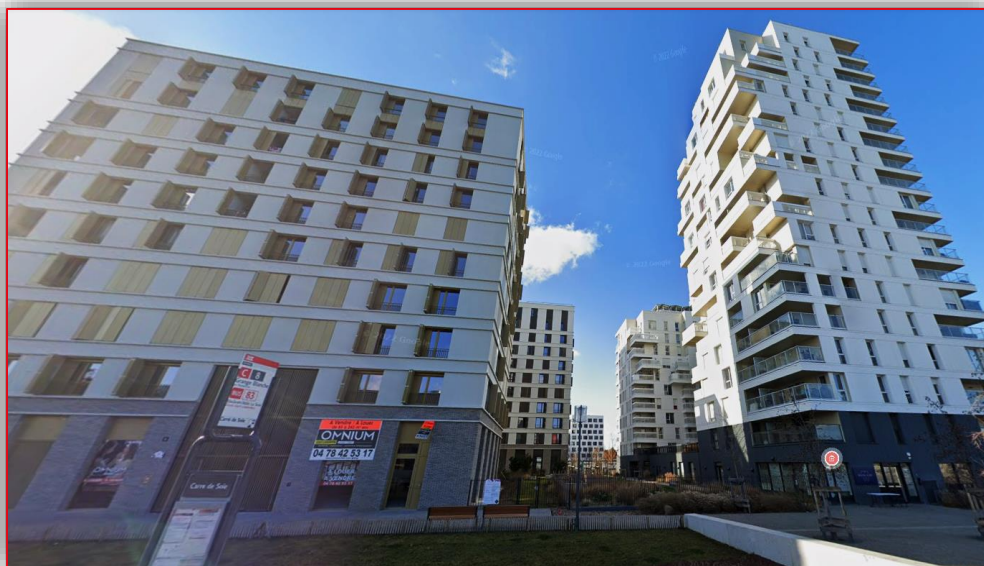

E Sur le plan énergétique, le choix a été fait d'installer deux chaudières bois mixtes dimensionnées sur les besoins de chauffage et d'eau chaude sanitaire dans l'optique de décarboner la production de chaleur de ces bâtiments.

TOTAL : 14 750 000 € HT

Energies renouvelables

- Installation de **2 chaudières bois mixtes : granulés de bois et bois déchiqueté**
- Puissance installée : 200 kW par chaudière (modèle Hargassner EcoHK 200) soit **400 kW de puissance totale**
- Rendement de l'installation : **93,6 %**

Acteurs

- Maître d'ouvrage : EST METROPOLE HABITAT - RHÔNE SAÔNE HABITAT
- Maître d'œuvre : BAUMSCHLAGER EBERLE - FRANCOIS TEXIER
- Economiste : TOHIER
- BET structure : SCYNA4
- BET fluides : DEERNS
- Paysagiste : BIG BANG
- Contrôle technique : BUREAU VERITAS
- Coordonnateur SPS : DEKRA
- AMO HQE : CITAE

alec

agence locale
de l'énergie et du climat
de la Métropole de Lyon

Agence Locale de l'Énergie
et du Climat de la
Métropole de Lyon
www.alec-lyon.org

est
MÉTROPOLE
HABITAT